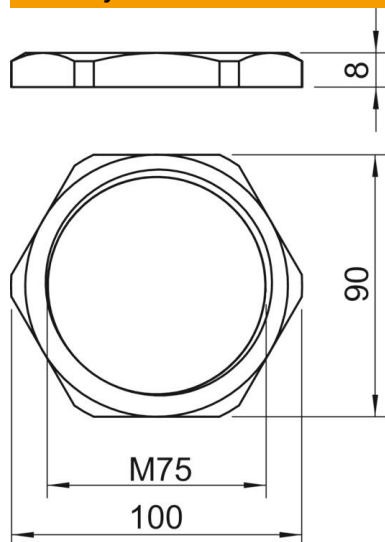

Objednací číslo	2091685
Typ	169 MS M75
Označení 1	Pojistná matice
Výrobce	OBO
Rozměr	M75
Materiál	mosazi
Povrch	Poniklováno
Norma pro povrch	
Nejmenší prodejní množství	3
Množstevní jednotka	Množství
Hmotnost	16,8 kg
Jednotka hmotnosti	kg/100 párů
CO stopa (GWP) od kolébky po bránu	0,1385 kg COe / 1 Kus

List technických údajů

Pojistná matice, metrický závit

Objednací číslo: 2091685

Rozměry

Rozměr e	100 mm
Rozměr L	8 mm

Technické údaje

Závit	M75_x_1,5
Druh závitů	metrický
Jmenovitá velikost závitů – metrický/PG	75
Zpevněno skelnými vlákny	Ne
Bez obsahu halogenů	Ne
Nárazuvzdorný	Ne
Velikost klíče	90