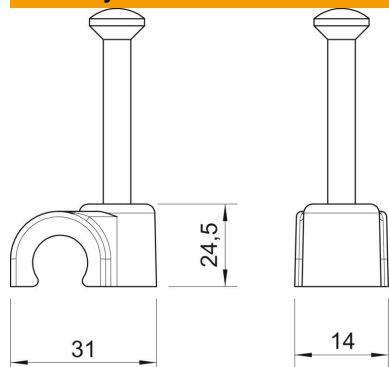

List technických údajů

Přichytka ISO typu 2020, světle šedá

Objednací číslo: 2228416

Přichytka ISO, krátké provedení

PP Polypropylén

Kmenová data

Objednací číslo	2228416
Typ	2020 50 LGR
Označení 1	ISO-Nagel-Clip
Výrobce	OBO
Rozměr	20mm, L50
Barva	světle šedá; RAL 7035
Materiál	Polypropylén
Nejmenší prodejní množství	25
Množstevní jednotka	Množství
Hmotnost	0,463 kg
Jednotka hmotnosti	kg/100 párů
CO stopa (GWP) od kolébky po bránu	0,0186 kg COe / 1 Kus

List technických údajů

Příchytky ISO typu 2020, světle šedá

Objednací číslo: 2228416

Rozměry

Rozměr B	14 mm
Rozměr H	24,5 mm
Rozměr L	31 mm

Technické údaje

Dvojitá příchytky	Ne
Tvar	kruhová (pro plochý vodič)
pro průměr kabelu	20 mm
pro průměr hřebíku	2,0x50
Tvrzeno	Ano
Bez obsahu halogenů	Ano
S hřebíkem	Ano
Délka hřebíku	50 mm
Nárazuvzdorný	Ne
Transparentní	Ne
Aretace trubky	Ne