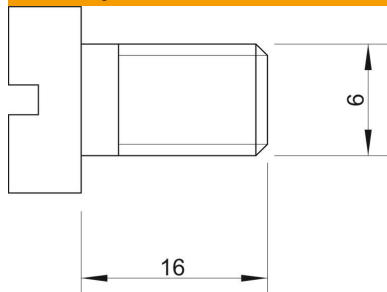

List technických údajů

Šroub s válcovou hlavou A2

Objednací číslo: 3168905

Šroub s válcovou hlavou M6×16 mm

A2 Nerez ocel

Kmenová data

Objednací číslo	3168905
Označení 1	Šroub s válcovou hlavou
Výrobce	OBO
Rozměr	M6x16mm
Materiál	Nerez ocel
Nejmenší prodejní množství	100
Množstevní jednotka	Množství
Hmotnost	0,485 kg
Jednotka hmotnosti	kg/100 párů

List technických údajů

Šroub s válcovou hlavou A2

Objednací číslo: 3168905

Rozměry

Rozměr	M6 x 16
Délka	16 mm

Technické údaje

Závit	M6
Metrický závit	6
Tvar hlavy	Válcová hlava
Šroubový systém	Šroubová drážka