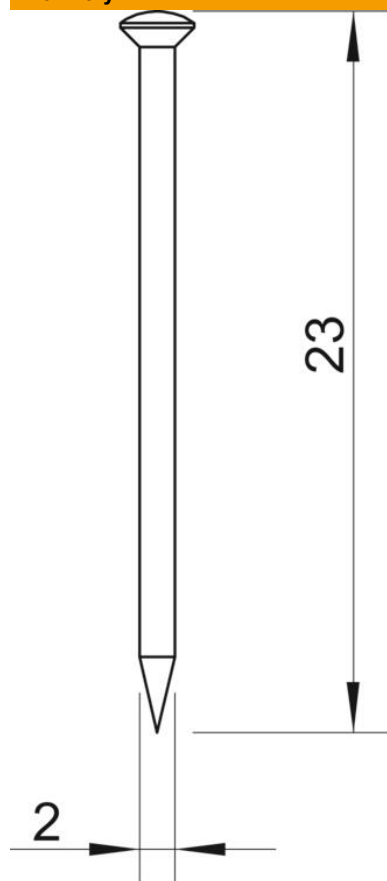

# List technických údajů

Ocelový hřebík

Objednací číslo: 3353230

Ocel tvrzená, popuštěná do modra, s čochkovou hlavou.

<b>St</b>	Ocel
<b>BK</b>	bez povrchové úpravy

## Kmenová data

Objednací číslo	3353230
Označení 1	Ocelový hřebík
Označení 2	tvrzeno
Výrobce	OBO
Rozměr	2x23mm
Materiál	Ocel
Povrch	bez povrchové úpravy
Norma pro povrch	
Nejmenší prodejní množství	1000
Množstevní jednotka	Množství
Hmotnost	0,061 kg
Jednotka hmotnosti	kg/100 párů

## Rozměry

Délka	23 mm
Rozměr d	2 mm
Rozměr L	23 mm

## Technické údaje

Provedení	Hřebík
Provedení šroubového hřebíku	Ne
Tvrzeno	Ano
Tvar hlavy	Čočková hlava
Průměr dřívku	2 mm