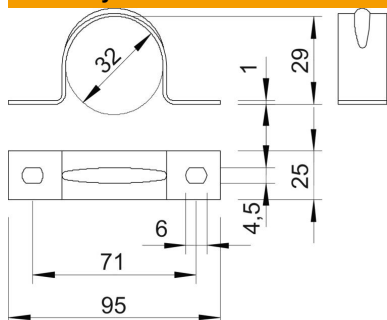

## Kmenová data

Objednací číslo	1017926
Typ	605 32 ALU
Označení 1	Upevňovací přichytka
Označení 2	oboustranná
Výrobce	OBO
Rozměr	32mm
Materiál	Hliník
Nejmenší prodejní množství	100
Množstevní jednotka	Množství
Hmotnost	0,433 kg
Jednotka hmotnosti	kg/100 párů
CO2 stopa (GWP) od kolébky po bránu	0,0724 kg COe / 1 Kus

# List technických údajů

Přichytka 605, střední, hliníková

Objednací číslo: 1017926

## Rozměry

Délka	95 mm
Šířka	25 mm
Výška	29 mm
Rozměr A	95 mm
Rozměr B	71 mm
Rozměr b	25 mm
Rozměr D	32 mm
Rozměr d	4,5 mm
Rozměr e	6 mm
Rozměr H	29 mm
Rozměr t	1 mm

## Technické údaje

Vzdálenost od stěny	Ne
Počet kabelů/trubek	1
Provedení	Dvoustranné
Způsob upevnění pro průměr	Otvor pro šroub 32
Vhodné pro oblast protipožární ochrany	Ne
Bez obsahu halogenů	Ano
Plastové opláštění	Ne
Velikost otvoru	4,5 x 6 mm
Tloušťka materiálu	1 mm
Jmenovitý průměr	32 mm
Upínací rozsah D, max.	32 mm
Upínací rozsah D, min.	32 mm
Odolná proti ultrafialovému záření	Ano