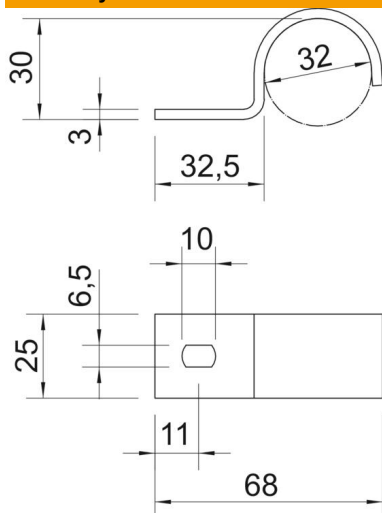

## Kmenová data

Objednací číslo	1014528
Typ	822 32 FT
Označení 1	Upevňovací přichytka
Označení 2	jednostranná
Výrobce	OBO
Rozměr	32mm
Materiál	Ocel
Povrch	žárově zinkováno ponorem
Norma pro povrch	DIN EN ISO 1461
Nejmenší prodejní množství	100
Množstevní jednotka	Množství
Hmotnost	5,49 kg
Jednotka hmotnosti	kg/100 párů
CO2 stopa (GWP) od kolébky po bránu	0,1561 kg COe / 1 Kus

# List technických údajů

Přichytka 822, těžká, FT

Objednací číslo: 1014528

## Rozměry

Délka	68 mm
Šířka	25 mm
Výška	30 mm
Rozměr A	13 mm
Rozměr b	25 mm
Rozměr D	32 mm
Rozměr H	30 mm
Rozměr L	32,5 mm
Rozměr L1	68 mm
Rozměr t	3 mm

## Technické údaje

Vzdálenost od stěny	Ne
Počet kabelů/trubek	1
Provedení	jednostranný
Způsob upevnění pro průměr	Otvor pro šroub 32
Vhodné pro oblast protipožární ochrany	Ne
Velikost	M32
Bez obsahu halogenů	Ano
Plastové opláštění	Ne
Velikost otvoru	6,5 x 10 mm
Tloušťka materiálu	2 mm
Jmenovitý průměr	32 mm
Odolná proti ultrafialovému záření	Ano