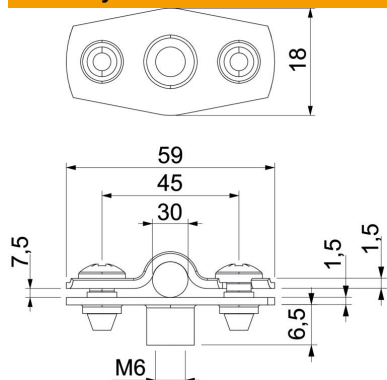

List technických údajů

Distanční příchytka 733 A2

Objednací číslo: 1362640

Distanční příchytka k montáži trubek a kabelů na stěnu, strop a podlahu. Se samojistným vrchním dílem. Upevnění pomocí nálisku s vnitřním závitem. Povrchy G a FT od velikosti příchytky 20 vhodné pro montáž pomocí hřebíkovačky nebo natloukacího nástroje.

Schváleno pro zachování funkčnosti dle DIN 4102-12, resp. ČSN 73 085 pro třídu až E 90, resp. P90-R.

A2 Nerez ocel, materiál 1.4307

Kmenová data

Objednací číslo	1362640
Označení 1	Distanční příchytka
Označení 2	s přípojovacím závitem M6
Výrobce	OBO
Rozměr	25-30mm
Materiál	Nerez ocel, materiál 1.4307
Nejmenší prodejní množství	20
Množstevní jednotka	Množství
Hmotnost	3,321 kg
Jednotka hmotnosti	kg/100 párů
CO stopa (GWP) od kolébky po bránu	0,2781 kg COe / 1 Kus

List technických údajů

Distanční příchytka 733 A2

Objednací číslo: 1362640

Rozměry

Rozměr A	59 mm
Rozměr B	45 mm
Rozměr b	18 mm
Rozměr D	30 mm
Rozměr d max.	30 mm
Rozměr d min.	25 mm
Rozměr H1	12 mm
Rozměr t1 (mm)	1,5
Rozměr t2 (mm)	1,5
Rozměr x	7,5 mm

Technické údaje

Vzdálenost od stěny	Ano
Počet kabelů/trubek	1
Provedení	uzavřený
pro průměr	25 - 30
Vhodné pro oblast protipožární ochrany	Ano
Bez obsahu halogenů	Ano
Plastové opláštění	Ne
Tloušťka materiálu	1,5 mm
Upínací rozsah D, max.	30 mm
Upínací rozsah D, min.	25 mm
Odolná proti ultrafialovému záření	Ano