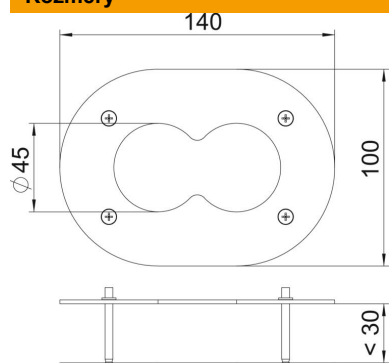

### Kmenová data

|                                     |                        |
|-------------------------------------|------------------------|
| Objednací číslo                     | 6290382                |
| Typ                                 | DAB-2F                 |
| Označení 1                          | Stropní rámeček        |
| Označení 2                          | pro 2 trubky           |
| Výrobce                             | OBO                    |
| Rozměr                              | 140x100x40             |
| Barva                               | čistě bílá; RAL 9010   |
| Materiál                            | Ocel                   |
| Nejmenší prodejní množství          | 1                      |
| Množstevní jednotka                 | Množství               |
| Hmotnost                            | 27,1 kg                |
| Jednotka hmotnosti                  | kg/100 párů            |
| CO2 stopa (GWP) od kolébky po bránu | 1,3969 kg CO2e / 1 Kus |

## Rozměry

|       |        |
|-------|--------|
| Délka | 140 mm |
| Šířka | 100 mm |
| Výška | 40 mm  |