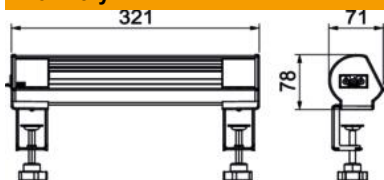

List technických údajů

Deskbox s upevňovacími svěrkami, neosazený

Objednací číslo: 6116760

Propojená jednotka Deskbox DBL pro přivedení energie přímo na pracoviště. S přípojkou Wieland GST18® zleva z profilu. Montáž bez použití nástrojů pomocí dvou upevňovacích svěrek pro desky o tloušťce 8–40 mm se standardní upevňovací svěrkou a 40–70 mm s upevňovací svěrkou DBZ-BZL70. Jednotka Deskbox je neosazená a lze ji osadit až 5 instalačními přístroji v provedení Modul 45®.

Alu hliník

EL eloxováno

Kmenová data

Objednací číslo	6116760
Typ	DBL-1B
Označení 1	Deskbox
Označení 2	s upevňovací svorkou
Výrobce	OBO
Rozměr	325x71x78
Barva	bělavě šedá
Materiál	Hliník
Povrch	Eloxováno
Norma pro povrch	
Nejmenší prodejní množství	1
Množstevní jednotka	Množství
Hmotnost	60 kg
Jednotka hmotnosti	kg/100 párů
CO2 stopa (GWP) od kolébky po bránu	11,543 kg CO2e / 1 Kus

List technických údajů

Deskbox s upevňovacími svěrkami, neosazený

Objednací číslo: 6116760

Rozměry

Délka	145 mm
Šířka	183 mm
Výška	59 mm

Technické údaje

Počet přípojek pro audio	0
Počet přípojek CAT 5	0
Počet přípojek CAT 5E	0
Počet přípojek CAT 6	0
Počet přípojek USB	0
Počet přípojek VGA	0
Počet přípojek HDMI	0
Provedení	Konstrukce
Výsuvné	Ne
Tvar	Hranaté
Sklopné	Ne
Přepětová ochrana	Ne