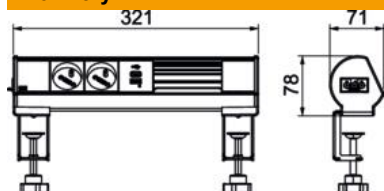

List technických údajů

Deskbox s upevňovací svěrkou, 2× zásuvka VDE, USB nabíječka

Objednací číslo: 6116772

Propojená jednotka Deskbox DBL pro přivedení silnoproudých, komunikačních a datových přípojek přímo na pracoviště. S přípojkou Wieland GST18® zleva z profilu. Montáž bez použití nástrojů pomocí dvou upevňovacích svěrek pro desky o tloušťce 8–40 mm a 40–70 mm s upevňovací svěrkou DBZ-BZL70. Jednotka Deskbox je osazena 2 černými zásuvkami s ochranným kontaktem a pootočením o 33 stupňů a 18W nabíječkou USB A+C. Deskbox disponuje také 2 pozicemi pro dodatečnou montáž 2 instalačních přístrojů Modul 45®.

Alu hliník

EL eloxováno

Kmenová data

Objednací číslo	6116772
Typ	DBL-1B F2S 1C
Označení 1	Deskbox
Označení 2	s upevňovací svorkou
Výrobce	OBO
Rozměr	325x71x78
Barva	bělavě šedá
Materiál	Hliník
Povrch	Eloxováno
Norma pro povrch	
Nejmenší prodejní množství	1
Množstevní jednotka	Množství
Hmotnost	80 kg
Jednotka hmotnosti	kg/100 párů
CO2 stopa (GWP) od kolébky po bránu	11,93 kg CO2e / 1 Kus

List technických údajů

Deskbox s upevňovací svěrkou, 2× zásuvka VDE, USB nabíječka

Objednací číslo: 6116772

Rozměry

Délka	145 mm
Šířka	183 mm
Výška	59 mm

Technické údaje

Provedení	Konstrukce
Výsuvné	Ne
Tvar	Hranaté
Sklopné	Ne