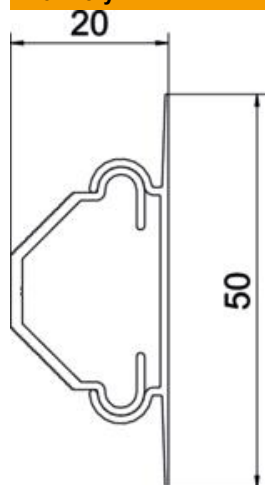

List technických údajů

Rohový kanál ECK 35, šířka kanálu 35

Objednací číslo: 6131153

Rohový kanál pro svislé/vodorovné uložení vedení v rohových oblastech v interiéru.
Spodní díl kanálu s děrováním dna pro přímou montáž na stěnu.
Spodní a vrchní díl v kartonu.

PVC Polyvinylchlorid

Kmenová data

Objednací číslo	6131153
Typ	ECK 3535 cws
Označení 1	Kanál pro ukládání vedení
Označení 2	RAUTRIGO Set 35x35 9001
Výrobce	OBO
Barva	krémová bílá; RAL 9001
Materiál	Polyvinylchlorid
Nejmenší prodejní množství	60
Množstevní jednotka	m
Hmotnost	18,4 kg
Jednotka hmotnosti	kg/100 ks
CO2 stopa (GWP) od kolébky po bránu	0,4713 kg CO2e / 1 metr

List technických údajů

Rohový kanál ECK 35, šířka kanálu 35

Objednací číslo: 6131153

Rozměry

Délka	2 000 mm
Šířka	50 mm
Výška	35 mm

Technické údaje

Počet pevných přepážek	0
Počet nasaditelných přepážek	0
Provedení víka, kanály pro ukládání vedení	Volný
Způsob upevnění	Děrování dna
Bez obsahu halogenů	Ne
Kabelový úchyt	Ne
Užitečný průřez	220 mm ²
Ochranná fólie	Ne