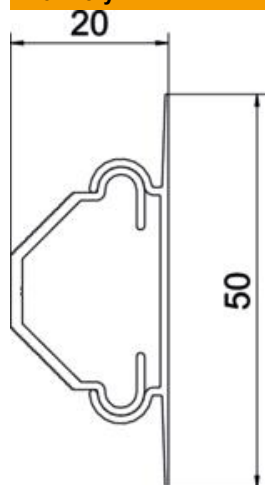

List technických údajů

Rohový kanál ECK 35, šířka kanálu 35

Objednací číslo: 6131155

Rohový kanál pro svislé/vodorovné uložení vedení v rohových oblastech v interiéru.
Spodní díl kanálu s děrováním dna pro přímou montáž na stěnu.
Spodní a vrchní díl v kartonu.

PVC Polyvinylchlorid

Kmenová data

Objednací číslo	6131155
Typ	ECK 3535 rws
Označení 1	Kanál pro ukládání vedení
Označení 2	RAUTRIGO Set 35x35 9010
Výrobce	OBO
Barva	čistě bílá; RAL 9010
Materiál	Polyvinylchlorid
Nejmenší prodejní množství	60
Množstevní jednotka	m
Hmotnost	18,4 kg
Jednotka hmotnosti	kg/100 ks
CO2 stopa (GWP) od kolébky po bránu	0,4685 kg CO2e / 1 metr

List technických údajů

Rohový kanál ECK 35, šířka kanálu 35

Objednací číslo: 6131155

Rozměry

Délka	2 000 mm
Šířka	50 mm
Výška	35 mm

Technické údaje

Počet pevných přepážek	0
Počet nasaditelných přepážek	0
Provedení víka, kanály pro ukládání vedení	Volný
Způsob upevnění	Děrování dna
Bez obsahu halogenů	Ne
Kabelový úchyt	Ne
Užitečný průřez	220 mm ²
Ochranná fólie	Ne