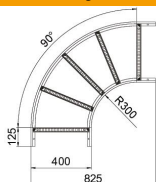

## Kmenová data

Objednací číslo	6225086
Typ	LB 90 640 R3 A2
Označení 1	Oblouk 90°
Označení 2	pro kabelový žebřík
Výrobce	OBO
Rozměr	60x400
Barva	ocelová
Materiál	Nerez ocel, materiál 1.4307
Povrch	Holé, dodatečně ošetřeno
Norma pro povrch	
Nejmenší prodejní množství	1
Množstevní jednotka	Množství
Hmotnost	373,4 kg
Jednotka hmotnosti	kg/100 párů

## Rozměry

Šířka	400 mm
Výška	60 mm
Rozměr B	400 mm
Rozměr R	400 mm

## Technické údaje

Odbočení (úhel)	90°
Provedení příček	Profil děrovaný
Provedení bočnice	plochý profil
Provedení spojky	bez spojky
Zachování funkčnosti	Ne
Změna směru	vodorovný
Nerezová ocel, mořená	Ne
Zavěšeno	Ne
Děrování bočnice	Ne
Provedení pro velká rozpětí	Ne
tloušťka bočnice	1,5 mm