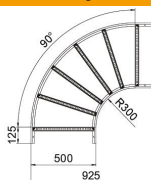

List technických údajů

90° oblouk 60 FS

Objednací číslo: 6225048

Oblouk 90°, horizontální, s přivařenou příčkou, pro všechny typy kabelových žebříků s výškou bočnice 60 mm.
Spojky je nutné zvlášť objednat.

St Ocel

FS pásově zinkováno

Kmenová data

Objednací číslo	6225048
Typ	LB 90 650 R3 FS
Označení 1	Oblouk 90°
Označení 2	pro kabelový žebřík
Výrobce	OBO
Rozměr	60x500
Barva	pozinkováno
Materiál	Ocel
Povrch	pásově zinkováno
Norma pro povrch	DIN EN 10346
Nejmenší prodejní množství	1
Množstevní jednotka	Množství
Hmotnost	458,6 kg
Jednotka hmotnosti	kg/100 párů
CO2 stopa (GWP) od kolébky po bránu	12,6499 kg CO2e / 1 Kus

List technických údajů

90° oblouk 60 FS

Objednací číslo: 6225048

Rozměry

Šířka	500 mm
Výška	60 mm
Rozměr B	500 mm
Rozměr R	500 mm

Technické údaje

Odbočení (úhel)	90°
Provedení příček	Profil děrovaný
Provedení bočnice	plochý profil
Provedení spojky	bez spojky
Zachování funkčnosti	Ne
Změna směru	vodorovný
Nerezová ocel, mořená	Ne
Zavěšeno	Ne
Děrování bočnice	Ne
Provedení pro velká rozpětí	Ne
tloušťka bočnice	1,5 mm