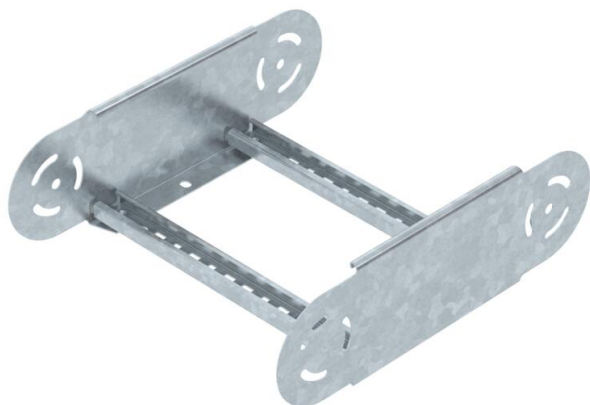

List technických údajů

Prvek s kloubovým obloukem 110 FT

Objednací číslo: 6225512

Prvek s kloubovým obloukem s přivařenou příčkou pro použití s kabelovými žebříky s výškou bočnice 110 mm.

St Ocel

FT žárově zinkováno ponorem

Kmenová data

Objednací číslo	6225512
Typ	LGBE 1130 FT
Označení 1	Prvek kloubového oblouku
Označení 2	pro kabelové žebříky
Výrobce	OBO
Rozměr	110x300
Barva	pozinkováno
Materiál	Ocel
Povrch	žárově zinkováno ponorem
Norma pro povrch	DIN EN ISO 1461
Nejmenší prodejní množství	1
Množstevní jednotka	Množství
Hmotnost	150,9 kg
Jednotka hmotnosti	kg/100 párů

List technických údajů

Prvek s kloubovým obloukem 110 FT

Objednací číslo: 6225512

Rozměry

Šířka	300 mm
Výška	110 mm
Rozměr B	300 mm
Rozměr R	300 mm

Technické údaje

Odbočení (úhel)	nastavitelné
Provedení příček	Profil děrovaný
Provedení bočnice	plochý profil
Provedení spojky	Integrovaná spojka
Zachování funkčnosti	Ne
Změna směru	svisle stoupající/klesající
Nerezová ocel, mořená	Ne
Zavěšeno	Ano
Děrování bočnice	Ne
Provedení pro velká rozpětí	Ne
tloušťka bočnice	1,5 mm