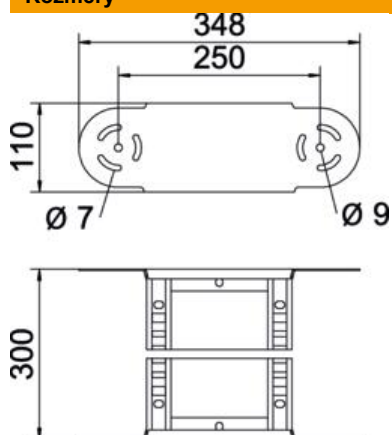

Kmenová data

Objednací číslo	6225512
Typ	LGBE 1130 FT
Označení 1	Prvek kloubového oblouku
Označení 2	pro kabelové žebříky
Výrobce	OBO
Rozměr	110x300
Barva	pozinkováno
Materiál	Ocel
Povrch	žárově zinkováno ponorem
Norma pro povrch	DIN EN ISO 1461
Nejmenší prodejní množství	1
Množstevní jednotka	Množství
Hmotnost	150,9 kg
Jednotka hmotnosti	kg/100 párů

List technických údajů

Prvek s kloubovým obloukem 110 FT

Objednací číslo: 6225512

Rozměry

Šířka	300 mm
Výška	110 mm
Rozměr B	300 mm
Rozměr R	300 mm

Technické údaje

Odbočení (úhel)	nastavitelné
Provedení příček	Profil děrovaný
Provedení bočnice	plochý profil
Provedení spojky	Integrovaná spojka
Zachování funkčnosti	Ne
Změna směru	svisle stoupající/klesající
Nerezová ocel, mořená	Ne
Zavěšeno	Ano
Děrování bočnice	Ne
Provedení pro velká rozpětí	Ne
tloušťka bočnice	1,5 mm