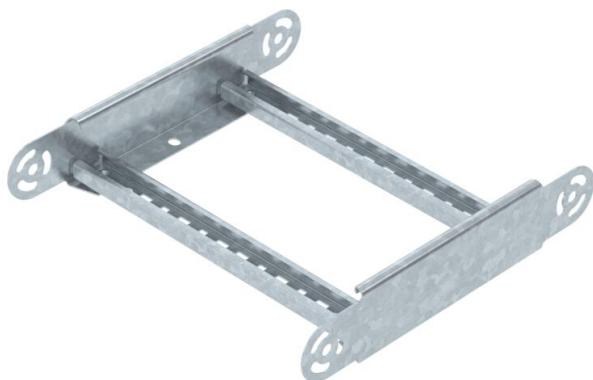

List technických údajů

Prvek s kloubovým obloukem 60 FT

Objednací číslo: 6225472

Prvek kloubového oblouku s přivařenou příčkou pro použití s kabelovými žebříky s výškou bočnice 60 mm.

St Ocel

FT žárově zinkováno ponorem

Kmenová data

Objednací číslo	6225472
Typ	LGBE 630 FT
Označení 1	Prvek kloubového oblouku
Označení 2	pro kabelové žebříky
Výrobce	OBO
Rozměr	60x300
Barva	pozinkováno
Materiál	Ocel
Povrch	žárově zinkováno ponorem
Norma pro povrch	DIN EN ISO 1461
Nejmenší prodejní množství	1
Množstevní jednotka	Množství
Hmotnost	102,6 kg
Jednotka hmotnosti	kg/100 párů

List technických údajů

Prvek s kloubovým obloukem 60 FT

Objednací číslo: 6225472

Rozměry

Šířka	300 mm
Výška	60 mm
Rozměr B	300 mm
Rozměr R	300 mm

Technické údaje

Odbočení (úhel)	nastavitelné
Provedení příček	Profil děrovaný
Provedení bočnice	plochý profil
Provedení spojky	Integrovaná spojka
Zachování funkčnosti	Ne
Změna směru	svisle stoupající/klesající
Nerezová ocel, mořená	Ne
Zavěšeno	Ne
Děrování bočnice	Ne
Provedení pro velká rozpětí	Ne
tloušťka bočnice	1,5 mm