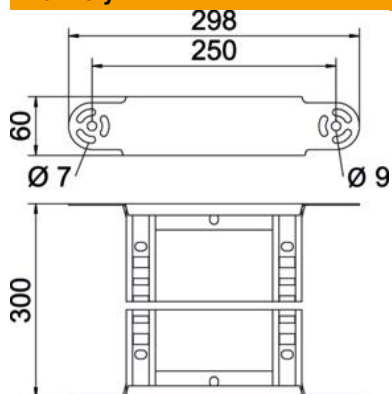

Kmenová data

Objednací číslo	6225472
Typ	LGBE 630 FT
Označení 1	Prvek kloubového oblouku
Označení 2	pro kabelové žebříky
Výrobce	OBO
Rozměr	60x300
Barva	pozinkováno
Materiál	Ocel
Povrch	žárově zinkováno ponorem
Norma pro povrch	DIN EN ISO 1461
Nejmenší prodejní množství	1
Množstevní jednotka	Množství
Hmotnost	102,6 kg
Jednotka hmotnosti	kg/100 párů

List technických údajů

Prvek s kloubovým obloukem 60 FT

Objednací číslo: 6225472

Rozměry

Šířka	300 mm
Výška	60 mm
Rozměr B	300 mm
Rozměr R	300 mm

Technické údaje

Odbočení (úhel)	nastavitelné
Provedení příček	Profil děrovaný
Provedení bočnice	plochý profil
Provedení spojky	Integrovaná spojka
Zachování funkčnosti	Ne
Změna směru	svisle stoupající/klesající
Nerezová ocel, mořená	Ne
Zavěšeno	Ne
Děrování bočnice	Ne
Provedení pro velká rozpětí	Ne
tloušťka bočnice	1,5 mm