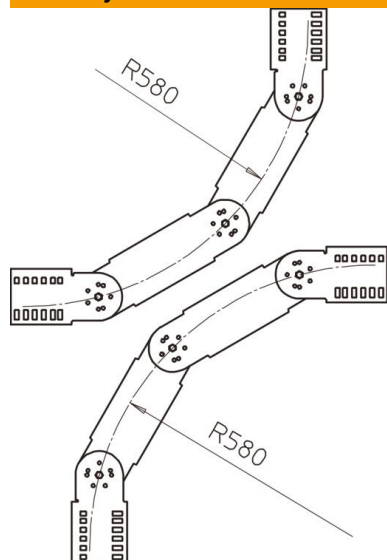

# List technických údajů

Kloubový oblouk, svislý, 110 FT

Objednací číslo: 6218954

Kloubový oblouk 90°, svislý, pro všechny typy kabelových žebříků s výškou bočnice 110 mm.  
Tvarový díl je dodáván nesmontovaný včetně kloubových spojek a šroubů.

## Kmenová data

Objednací číslo	6218954
Typ	LGBV 114 VS FT
Označení 1	Kloubový oblouk
Označení 2	svislý, s příčkou VS
Výrobce	OBO
Rozměr	110x400
Barva	pozinkováno
Materiál	Ocel
Povrch	žárově zinkováno ponorem
Norma pro povrch	DIN EN ISO 1461
Nejmenší prodejní množství	1
Množstevní jednotka	Množství
Hmotnost	488 kg
Jednotka hmotnosti	kg/100 párů

# List technických údajů

Kloubový oblouk, svislý, 110 FT

Objednací číslo: 6218954

## Rozměry

Šířka	400 mm
Výška	110 mm