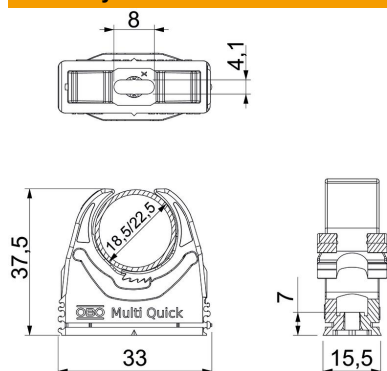

List technických údajů

Přichytka Multi-Quick

Objednací číslo: 2153114

Přichytka na omítku k upevnění metrických trubek, trubek PG a elektroinstalační trubky Quick-Pipe. Flexibilní upínací rozsah několik milimetrů. Univerzální možnosti upevnění na stěnu a strop, použitelné v profilové liště v interiéru a v chráněném venkovním prostoru. Montáž trubek bez použití nástrojů. Řaditelné vedle sebe také s přichytkami OBO Quick nebo starQuick.

PA Polyamid

Kmenová data

Objednací číslo	2153114
Označení 1	Přichytka Multi-Quick
Výrobce	OBO
Rozměr	18,5-22,5mm
Barva	světle šedá; RAL 7035
Materiál	Polyamid
Nejmenší prodejní množství	100
Množstevní jednotka	Množství
Hmotnost	0,76 kg
Jednotka hmotnosti	kg/100 párů

List technických údajů

Přichytka Multi-Quick

Objednací číslo: 2153114

Rozměry

Rozměr A	33 mm
Rozměr B	15,5 mm
Rozměr e	8 mm
Rozměr F	4,1 mm
Rozměr h	7 mm
Rozměr H	37,5 mm

Technické údaje

Možnost řazení	Ano
Počet kabelů/trubek	1
Vytahovací hodnoty	50 N
Způsob upevnění	Otvor pro šroub
odolné proti šíření plamene	podle VDE 0471 / DIN 695 část 2-1, zkušební teplota 650 °C
Zavřeno	Ne
Bez obsahu halogenů	Ano
S vložkou	Ne
Zaklapávací systém	Ano
Montáž přichytek	Durchgangsloch,_auf_M6_Gewinde_aufschaubbar
Upínací rozsah D, max.	22,5 mm
Upínací rozsah D, min.	18,5 mm
Odolná proti ultrafialovému záření	Ne