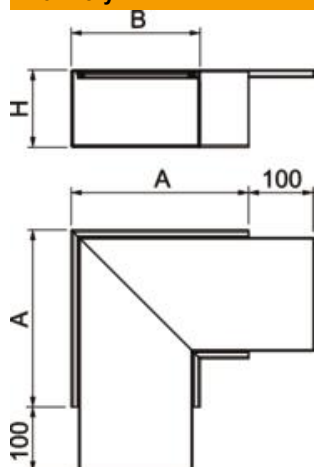

List technických údajů

Plochý roh, výška kanálu 120 mm, FS

Objednací číslo: 7218070

Plochý roh s intumescentní protipožární textilíí pro instalační kanál PYROLINE® Rapid PLM. Vhodný pro přímou montáž na stěnu a strop, pod systémové podlahy a na nosné systémy. Montáž míst styku bez použití nástrojů pomocí spojky PLM SI. Víko se naklapává bez použití nástrojů a dovoluje rychlé revize a dodatečné osazování kabelů. Přesah víka umožňuje namontovat víko s přesazením pro nepřerušované vyrovnání potenciálů v celé trase kanálu.

St	Ocel
FS	pásově zinkováno

Kmenová data

Objednací číslo	7218070
Označení 1	Plochý roh
Označení 2	s protipož. tkaninou
Výrobce	OBO
Rozměr	350x350x120
Barva	pozinkováno
Materiál	Ocel
Povrch	pásově zinkováno
Norma pro povrch	DIN EN 10346
Nejmenší prodejní množství	1
Množstevní jednotka	Množství
Hmotnost	286,8 kg
Jednotka hmotnosti	kg/100 párů

List technických údajů

Plochý roh, výška kanálu 120 mm, FS

Objednací číslo: 7218070

Rozměry

Rozměr A	275 mm
Rozměr B	200 mm
Rozměr H	120 mm

Technické údaje

Počet stran, které mohou být vystaveny působení plamene	4
Upevnění víka	ostatní
Klasifikace EI – instalační kanál	90
S děrováním	Ano
Užitečný průřez	18500 mm ²
Možnost přepážek	Ne
Opláštění	Ocel
Úhel oblouku	90 °