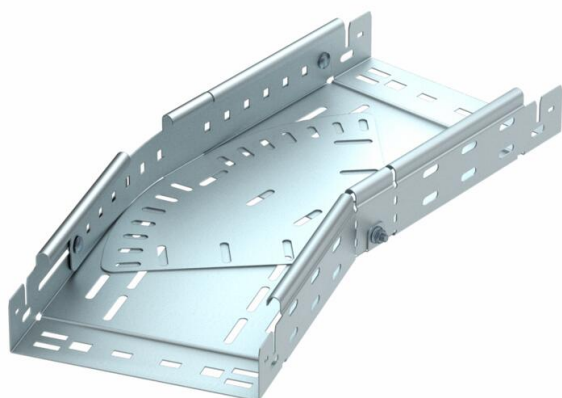

List technických údajů

Variabilní oblouk Magic 60 FT

Objednací číslo: 6040512

Variabilní oblouk 0–90° se systémem rychlospojek. Pro všechny typy kabelových žlabů s výškou bočnice 60 mm.

St Ocel

FT žárově zinkováno ponorem

Kmenová data

Objednací číslo	6040512
Typ	RBMV 660 FT
Označení 1	Variabilní oblouk
Označení 2	s rychlospojkou
Výrobce	OBO
Rozměr	60x600
Materiál	Ocel
Povrch	žárově zinkováno ponorem
Norma pro povrch	DIN EN ISO 1461
Nejmenší prodejní množství	1
Množstevní jednotka	Množství
Hmotnost	1480,9 kg
Jednotka hmotnosti	kg/100 párů

Rozměry

Šířka	600 mm
Výška	60 mm
Výška	2 in
Tloušťka plechu	1,5 mm
Rozměr B	600 mm
Rozměr L	1 120 mm

List technických údajů

Variabilní oblouk Magic 60 FT

Objednací číslo: 6040512

Technické údaje

Odbočení (úhel)	nastavitelné
Provedení spojky	Integrovaná spojka
Zachování funkčnosti	Ne
Montážní děrování ve dně	Ano
Rozmístění otvorů NATO	Ne
Změna směru	vodorovný
Nerezová ocel, mořená	Ne
Děrování bočnice	Ano
Provedení pro velká rozpětí	Ne
Druh spojky kabelového nosného systému	Upevnění naklapnutím