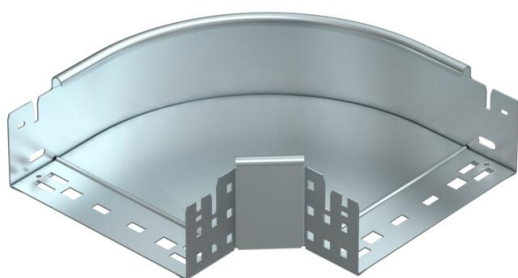

List technických údajů

90° oblouk Magic 85 FS

Objednací číslo: 6041492

Oblouk 90° se systémem rychlospojek. Pro všechny typy kabelových žlabů s výškou bočnice 85 mm.

- St** Ocel
- FS** pásově zinkováno

Kmenová data

Objednací číslo	6041492
Označení 1	Oblouk 90°
Označení 2	vodorovný, s rychlospojkou
Výrobce	OBO
Rozměr	85x200
Materiál	Ocel
Povrch	pásově zinkováno
Norma pro povrch	DIN EN 10346
Nejmenší prodejní množství	1
Množstevní jednotka	Množství
Hmotnost	138,2 kg
Jednotka hmotnosti	kg/100 párů

List technických údajů

90° oblouk Magic 85 FS

Objednací číslo: 6041492

Rozměry

Šířka	200 mm
Výška	85 mm
Tloušťka plechu	1,25 mm
Rozměr B	200 mm

Technické údaje

Odbočení (úhel)	90°
Provedení spojky	Integrovaná spojka
Zachování funkčnosti	Ne
Montážní děrování ve dně	Ne
Rozmístění otvorů NATO	Ne
Změna směru	vodorovný
Nerezová ocel, mořená	Ne
Děrování bočnice	Ne
Provedení pro velká rozpětí	Ne
Druh spojky kabelového nosného systému	Upevnění naklapnutím