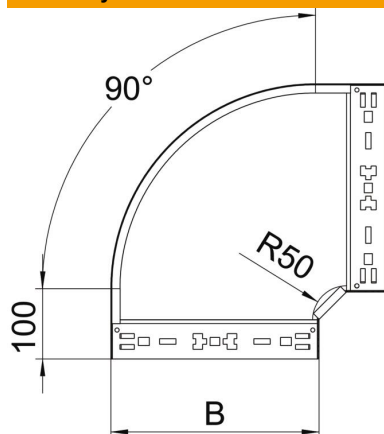

List technických údajů

90° oblouk Magic 85 FS

Objednací číslo: 6041492

Oblouk 90° se systémem rychlospojek. Pro všechny typy kabelových žlabů s výškou bočnice 85 mm.

- St** Ocel
- FS** pásově zinkováno

Kmenová data

Objednací číslo	6041492
Označení 1	Oblouk 90°
Označení 2	vodorovný, s rychlospojkou
Výrobce	OBO
Rozměr	85x200
Materiál	Ocel
Povrch	pásově zinkováno
Norma pro povrch	DIN EN 10346
Nejmenší prodejní množství	1
Množstevní jednotka	Množství
Hmotnost	138,2 kg
Jednotka hmotnosti	kg/100 párů

List technických údajů

90° oblouk Magic 85 FS

Objednací číslo: 6041492

Rozměry

Šířka	200 mm
Výška	85 mm
Tloušťka plechu	1,25 mm
Rozměr B	200 mm

Technické údaje

Odbočení (úhel)	90°
Provedení spojky	Integrovaná spojka
Zachování funkčnosti	Ne
Montážní děrování ve dně	Ne
Rozmístění otvorů NATO	Ne
Změna směru	vodorovný
Nerezová ocel, mořená	Ne
Děrování bočnice	Ne
Provedení pro velká rozpětí	Ne
Druh spojky kabelového nosného systému	Upevnění naklapnutím