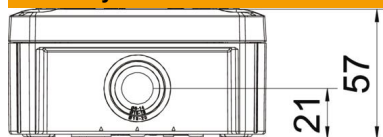

Odbočná krabice podle EN 60670. Odolnost proti šíření plamene podle EN 60695-2-11, zkušební teplota 650 °C. Rázová odolnost IK07 podle EN 50102.

PP Polypropylén

Kmenová data

| | |
|-------------------------------------|---------------------------|
| Objednací číslo | 2007638 |
| Typ | T 60 RO-LGR |
| Označení 1 | Odbočná hranatá krabice |
| Označení 2 | se vstupy, červeným víkem |
| Výrobce | OBO |
| Rozměr | 114x114x57 |
| Barva | šedá/červená |
| Materiál | Polypropylén |
| Nejmenší prodejní množství | 5 |
| Množstevní jednotka | Množství |
| Hmotnost | 12,3 kg |
| Jednotka hmotnosti | kg/100 párů |
| CO2 stopa (GWP) od kolébky po bránu | 0,5042 kg CO2e / 1 Kus |

List technických údajů

Odbočná krabice T 60, násuvné těsnění

Objednací číslo: 2007638

Rozměry

| | |
|-------|--------|
| Délka | 114 mm |
| Šířka | 114 mm |
| Výška | 57 mm |

Technické údaje

| | |
|---|--|
| Možnost řazení | Ano |
| Počet vstupů | 7 |
| Druh vývodů | Násuvné těsnění |
| Druh vývodů | Kabel |
| Druh průchodky pouzdra | Stupňovitá membrána s možností odříznutí |
| Jmenovité izolační napětí Ui | 500 V |
| Osazení | bez |
| Vrchní díl | netransparentní |
| Upevnění víka | šroubovaný |
| Vstup zezadu | Ano |
| Vývody | 7 x M25 |
| Provedení zkoušené pro prostředí s nebezpečím výbuchu | Ne |
| odolné proti šíření plamene | podle VDE 0471 / DIN 695 část 2-1, zkušební teplota 650 °C |
| Tvar | Čtvercová |
| Zachování funkčnosti | bez |
| Pro zónu prostředí s nebezpečím výbuchu | bez |
| Pro prostředí s nebezpečím výbuchu plynu | bez |
| Pro prostředí s nebezpečím výbuchu prachu | bez |
| Zpevněno skelnými vlákny | Ne |
| Bez obsahu halogenů | Ano |
| Vnitřní rozměry | 100x100x48 mm |
| Se stíněním | Ne |
| S víčkem | Ano |
| Způsob montáže | Montáž na stěnu/strop |
| Jmenovitý průřez, min. | 6 mm ² |
| Jmenovité napětí | 500 V |
| Plombovatelné | Ano |