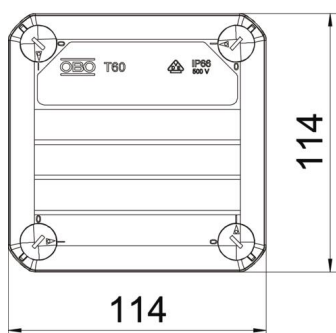

Odbočná krabice podle EN 60670. Odolnost proti šíření plamene podle EN 60695-2-11, zkušební teplota 650 °C. Rázová odolnost IK07 podle EN 50102.

PP Polypropylén

Kmenová data

| | |
|-------------------------------------|---------------------------|
| Objednací číslo | 2007638 |
| Typ | T 60 RO-LGR |
| Označení 1 | Odbočná hranatá krabice |
| Označení 2 | se vstupy, červeným víkem |
| Výrobce | OBO |
| Rozměr | 114x114x57 |
| Barva | šedá/červená |
| Materiál | Polypropylén |
| Nejmenší prodejní množství | 5 |
| Množstevní jednotka | Množství |
| Hmotnost | 12,3 kg |
| Jednotka hmotnosti | kg/100 párů |
| CO2 stopa (GWP) od kolébky po bránu | 0,5042 kg CO2e / 1 Kus |

List technických údajů

Odbočná krabice T 60, násuvné těsnění

Objednací číslo: 2007638

Rozměry

| | |
|-------|--------|
| Délka | 114 mm |
| Šířka | 114 mm |
| Výška | 57 mm |

Technické údaje

| | |
|---|--|
| Možnost řazení | Ano |
| Počet vstupů | 7 |
| Druh vývodů | Násuvné těsnění |
| Druh vývodů | Kabel |
| Druh průchodky pouzdra | Stupňovitá membrána s možností odříznutí |
| Jmenovité izolační napětí Ui | 500 V |
| Osazení | bez |
| Vrchní díl | netransparentní |
| Upevnění víka | šroubovaný |
| Vstup zezadu | Ano |
| Vývody | 7 x M25 |
| Provedení zkoušené pro prostředí s nebezpečím výbuchu | Ne |
| odolné proti šíření plamene | podle VDE 0471 / DIN 695 část 2-1, zkušební teplota 650 °C |
| Tvar | Čtvercová |
| Zachování funkčnosti | bez |
| Pro zónu prostředí s nebezpečím výbuchu | bez |
| Pro prostředí s nebezpečím výbuchu plynu | bez |
| Pro prostředí s nebezpečím výbuchu prachu | bez |
| Zpevněno skelnými vlákny | Ne |
| Bez obsahu halogenů | Ano |
| Vnitřní rozměry | 100x100x48 mm |
| Se stíněním | Ne |
| S víčkem | Ano |
| Způsob montáže | Montáž na stěnu/strop |
| Jmenovitý průřez, min. | 6 mm ² |
| Jmenovité napětí | 500 V |
| Plombovatelné | Ano |