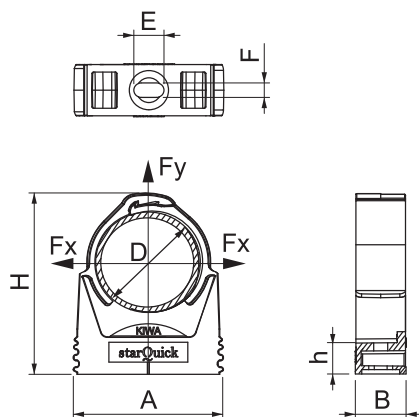

List technických údajů

Přichytka starQuick, černá

Výr. č. 2146164

OBO
BETTERMANN

- Pro vedení isCon® k montáži na nástavby na střeše/stěně
- Lze použít i v prostoru prvního 1,5 metru
- Řaditelné vedle sebe
- Vyrobeno z polyamidu odolného proti UV záření a povětrnostním vlivům

PP Polypropylén

Kmenová data

Č. výr.	2146164
Typ	SQ-20 SW
Označení 1	přichytka starQuick
Rozměr	19,5-23,5mm
Barva	sytě černá
Číslo RAL	9005
Materiál	Polypropylén
Zkratka materiálu	PP
Nejmenší prodejní množství	50 kus
Hmotnost	0,85 kg/100 ks

Technické údaje

Rozměr AAW	29,00 mm
Rozměr B	17,00 mm
Rozměr E	10,00 mm
Rozměr F	4,50 mm
Rozměr H	43,50 mm
Rozměr h	10,50 mm
Možnost řazení	<input checked="" type="checkbox"/>
Počet kabelů/trubek	1
Způsob upevnění	Otvor pro šroub
Zatížení na mezi pevnosti	0,80 kN
Uzavřené	<input checked="" type="checkbox"/>
Jmenovitá velikost	20-23
Bez obsahu halogenů	<input checked="" type="checkbox"/>
S vložkou	<input type="checkbox"/>
Montáž přichytek	Průchozí otvor s maticí starQuick M6 nebo M8
Rozsah upínání D	19,50 - 23,50 mm
Odolná proti ultrafialovému záření	<input checked="" type="checkbox"/>