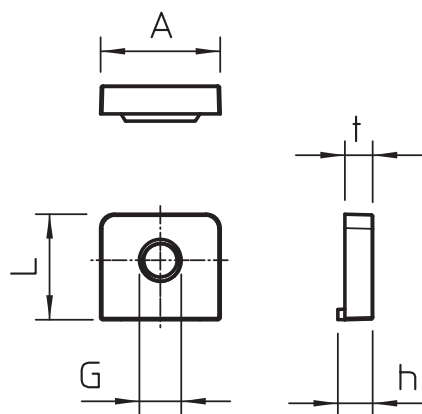

List technických údajů

Matice starQuick

Výr. č. 2146509

Matice starQuick je vyvinuta speciálně pro příchytku starQuick. Jednoduše ji zasunete do připraveného otvoru příchytky. Matice je v příchytkce usazena tak, aby ji nebylo možné ztratit. Vhodná pro závit M6.

PC Polykarbonát

Kmenová data

Č. výr.	2146509
Typ	SQ M6
Označení 1	Matice starQuick
Rozměr	M6
Barva	světle šedá
Číslo RAL	7035
Materiál	Polykarbonát
Zkratka materiálu	PC
Nejmenší prodejní množství	100 kus
Hmotnost	0,07 kg/100 ks

Technické údaje

Rozměr AAW	17,00 mm
Rozměr h	5,00 mm
Rozměr L	15,00 mm
Rozměr t	4,00 mm
Možnost řazení	<input checked="" type="checkbox"/>
Počet kabelů/trubek	1
Způsob upevnění	Otvor pro šroub
odolný proti plameni	dle VDE 0471/DIN 695 část-2-1, zkušební teplota 650 °C
Uzavřené	<input type="checkbox"/>
Jmenovitá velikost	M6
Bez obsahu halogenů	<input checked="" type="checkbox"/>
Montáž příchytek	Průchozí otvor, našroubovatelný na závit M6