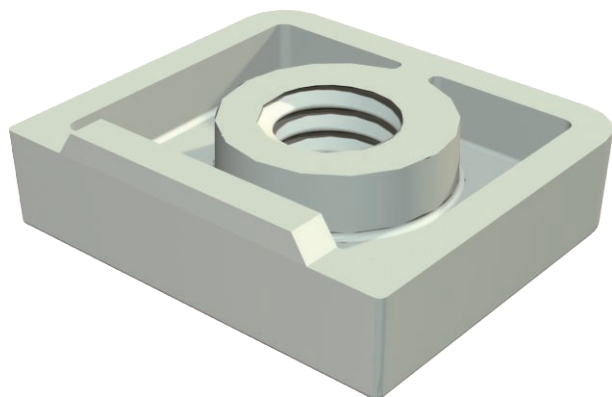

List technických údajů

Matice starQuick

Výr. č. 2146509

Matice starQuick je vyvinuta speciálně pro příchytku starQuick. Jednoduše ji zasunete do připraveného otvoru příchytky. Matice je v příchytkce usazena tak, aby ji nebylo možné ztratit. Vhodná pro závit M6.

PC Polykarbonát

Kmenová data

Č. výr.	2146509
Typ	SQ M6
Označení 1	Matice starQuick
Rozměr	M6
Barva	světle šedá
Číslo RAL	7035
Materiál	Polykarbonát
Zkratka materiálu	PC
Nejmenší prodejní množství	100 kus
Hmotnost	0,07 kg/100 ks

Technické údaje

Rozměr AAW	17,00 mm
Rozměr h	5,00 mm
Rozměr L	15,00 mm
Rozměr t	4,00 mm
Možnost řazení	<input checked="" type="checkbox"/>
Počet kabelů/trubek	1
Způsob upevnění	Otvor pro šroub
odolný proti plameni	dle VDE 0471/DIN 695 část-2-1, zkušební teplota 650 °C
Uzavřené	<input type="checkbox"/>
Jmenovitá velikost	M6
Bez obsahu halogenů	<input checked="" type="checkbox"/>
Montáž příchytek	Průchozí otvor, našroubovatelný na závit M6