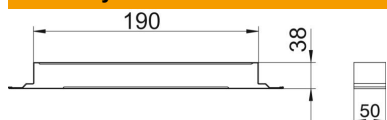

List technických údajů

Spojovací jazýček, výška 38 mm

Objednací číslo: 7400962

Kanálové spojky pro vodivou montáž podlahových instalačních kanálů zalitých mazaninou.

St	Ocel
FS	pásově zinkováno

Kmenová data

Objednací číslo	7400962
Typ	VL 19038E
Označení 1	Spojovací jazýček
Označení 2	vodivý
Výrobce	OBO
Rozměr	50x190x38
Materiál	Ocel
Povrch	pásově zinkováno
Norma pro povrch	DIN EN 10346
Nejmenší prodejní množství	1
Množstevní jednotka	Množství
Hmotnost	25,8 kg
Jednotka hmotnosti	kg/100 párů

Rozměry

Šířka	190 mm
Výška	38 mm
Rozměr a	190 mm
Rozměr h	38 mm

List technických údajů

Spojovací jazýček, výška 38 mm

Objednací číslo: 7400962

Technické údaje

Provedení	Příložka
Plech dna	Ano
Možnost instalace těsnění	Ne
Vhodné pro dilatační spáru	Ano
Výška kanálu, min.	38 mm
S vyrovnáním potenciálů	Ano